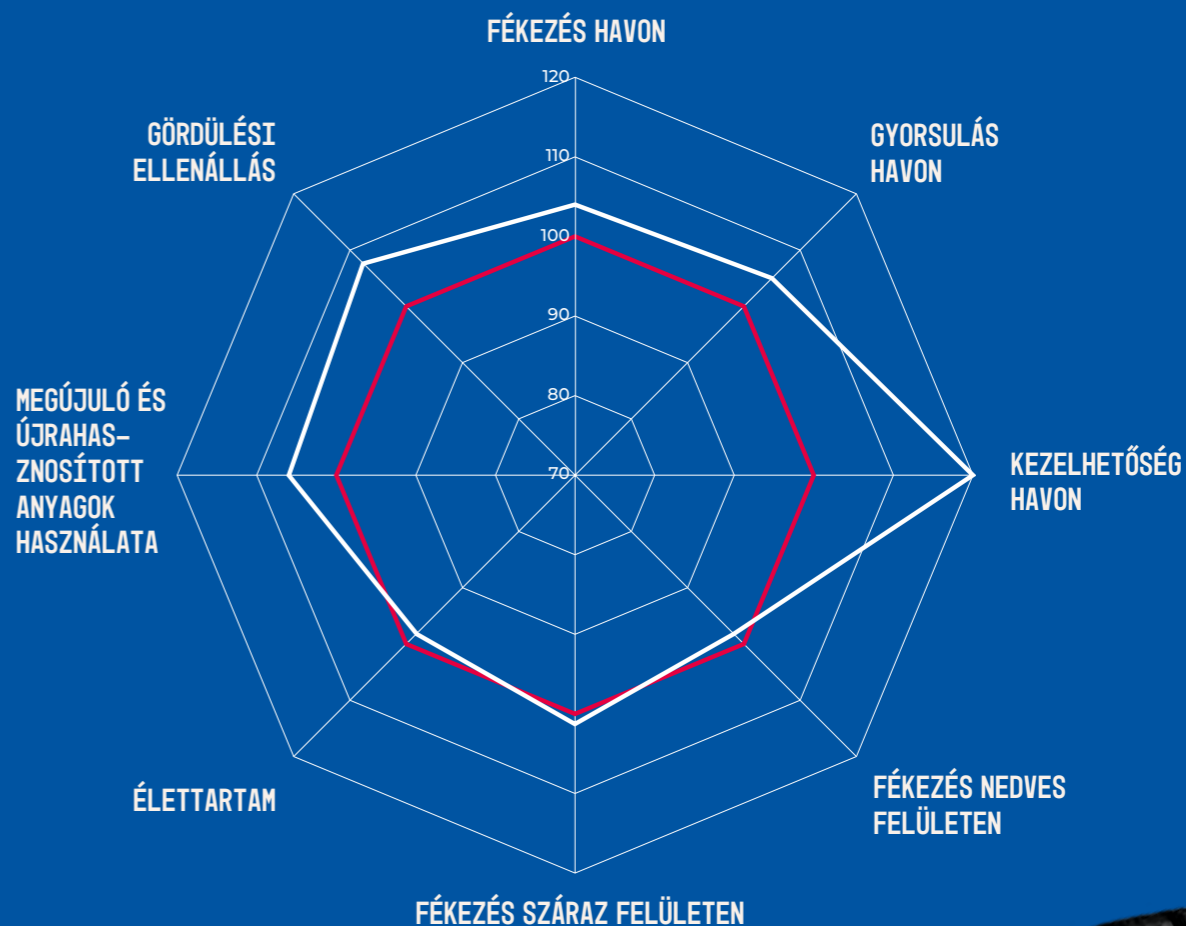

* Az elődjéhez, a Wintrac Pro típusához viszonyítva; referenciaméret: 245/45 R18 100V XL

** Az Európában évente átlagosan megtett kilométerek száma alapján

A felhasznált nyersanyagok teljes mennyiségének becsült arányában

TERMÉKJELLEMZŐK

Paradigmaváltás
a Wintrac Pro-hoz képest

■ Wintrac Pro
■ Wintrac Pro+

Tervezte:

ITALDESIGN

FÉKEZÉS SZÁRAZ FELÜLETEN

FÉKEZÉS NEDVES FELÜLETEN

KEZELHETŐSÉG HAVON